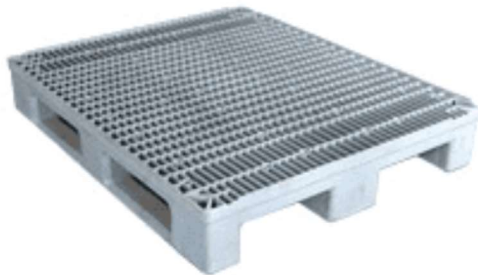

Pallet Raqueable

SKU
110

Category
Pallet

Tags
pallet plástico, pallet raqueable

Descripción Información adicional

Materia Prima	PEAD
Tipo	Virgen
Usos	Usadas en el Almacenaje de articulos varios como repuestos, piezas delicadas, menaje y farmacos.
Medidas Pallet	1200 x 1000 x 200