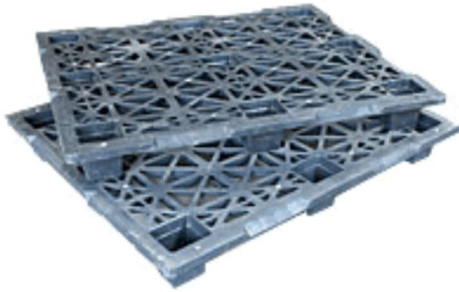

Pallet R. Ventilado

SKU
107

Category
Pallet

Tags
pallet plástico, pallet reforzado ventilado

Descripción	Información adicional
Materia Prima	PEAD
Tipo	Virgen reprocesado
Usos	Usado para transportar productos paletizados que no necesariamente requieren refrigeración
Medidas Pallet	1200 x 1000 x 200