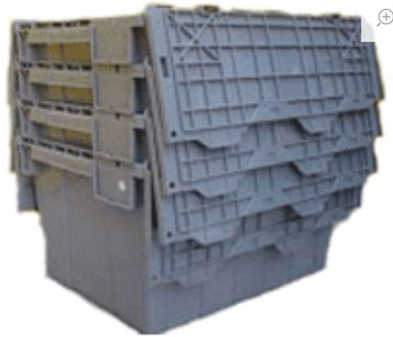

Caja bisagrada anidable 54 Lts

SKU
119

Category
Cajas Bisagradas

Tags
bisagrada 54 lts, caja bisagrada

Descripción Información adicional

Materia Prima	PEAD
Tipo	Virgen: Color a elección
Usos	Almacenaje de artículos varios como repuestos y piezas delicadas
Medidas	550 x 380 x 315