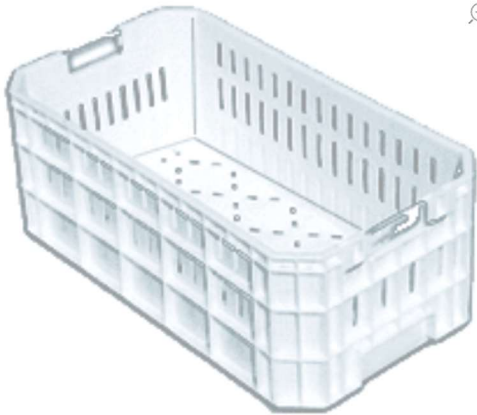

Portada > Productos > Caja Cerezas Carozo
Caja Cerezas Carozo

SKU
104

Category
Cajas Cosecheras

Tags
caja cerezas, caja cerezas carozo, caja cosechera

Descripción Información adicional

Materia Prima	PEAD
Tipo	Reciclado; Color en producción
Usos	Exportación de frutas
Medidas Cosechera	458 x 312 x 110
Capacidad	15.7 litros